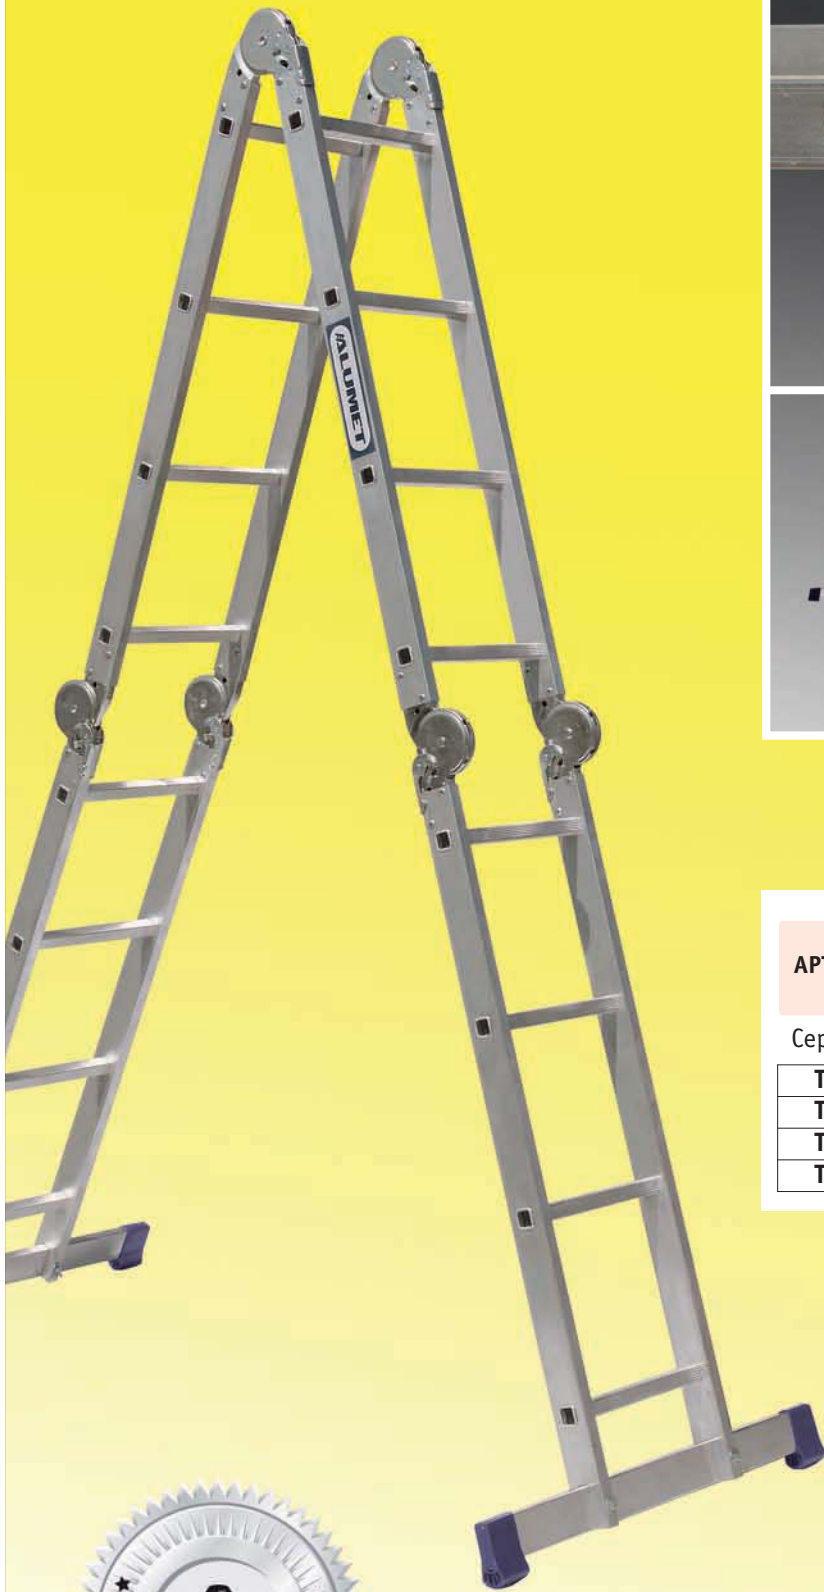

ALUMET

алюминиевая профессиональная четырёхсекционная шарнирная лестница

АРТИКУЛ

Серия Т4

T433	4x3	0,91	1,95	4,01	70	12,9
T444	4x4	1,17	2,22	4,57	80	14,9
T445	2x4+2x5	1,44	2,49	5,13	80	15,8
T455	4x5	1,44	2,76	5,69	80	16,8