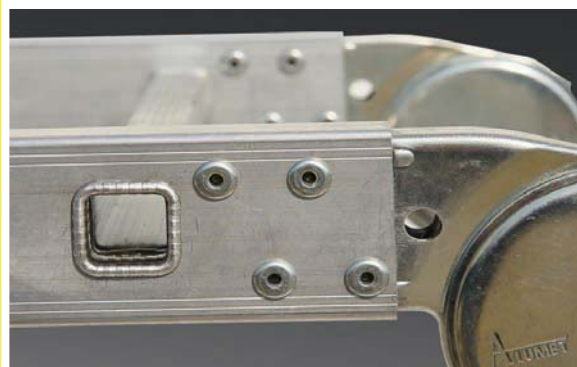

Артикул

Серия Техно

4107	1,98	1,4	1,2	1,10	3,2	16
4207	3,93	1,4	1,2	3,05	5,1	24

ALUMET

алюминиевая профессиональная двух-
секционная шарнирная лестница

Артикул

Серия T2

T203	2x3	0,89	0,84	1,74	5,80
T204	2x4	1,17	1,11	2,30	6,80
T205	2x5	1,45	1,37	2,86	7,80
T206	2x6	1,73	1,64	3,42	8,80
T207	2x7	2,01	1,9	3,98	9,80
T208	2x8	2,29	2,17	4,54	10,80
T209	2x9	2,57	2,43	5,10	11,80
T210	2x10	2,85	2,7	5,66	12,80