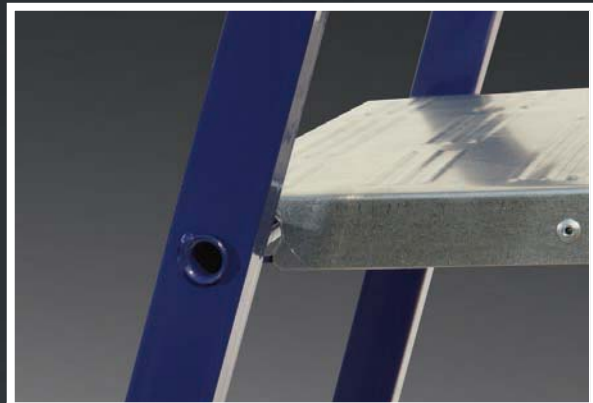

Артикул

Серия М

M8403	3	60	130	2,70	42	4,2
M8404	4	82	153	2,90	44	5,1
M8405	5	103	175	3,10	46	6,0
M8406	6	124	198	3,30	49	6,8
M8407	7	145	221	3,50	51	7,5
M8408	8	166	244	3,70	54	8,3
M8409	9	187	267	3,90	56	9,3
M8410	10	208	290	4,10	58	10,2

Серия ML

M8303	3	60	130	2,70	42	3,8
M8304	4	82	153	2,90	44	4,5
M8305	5	103	175	3,10	46	5,2